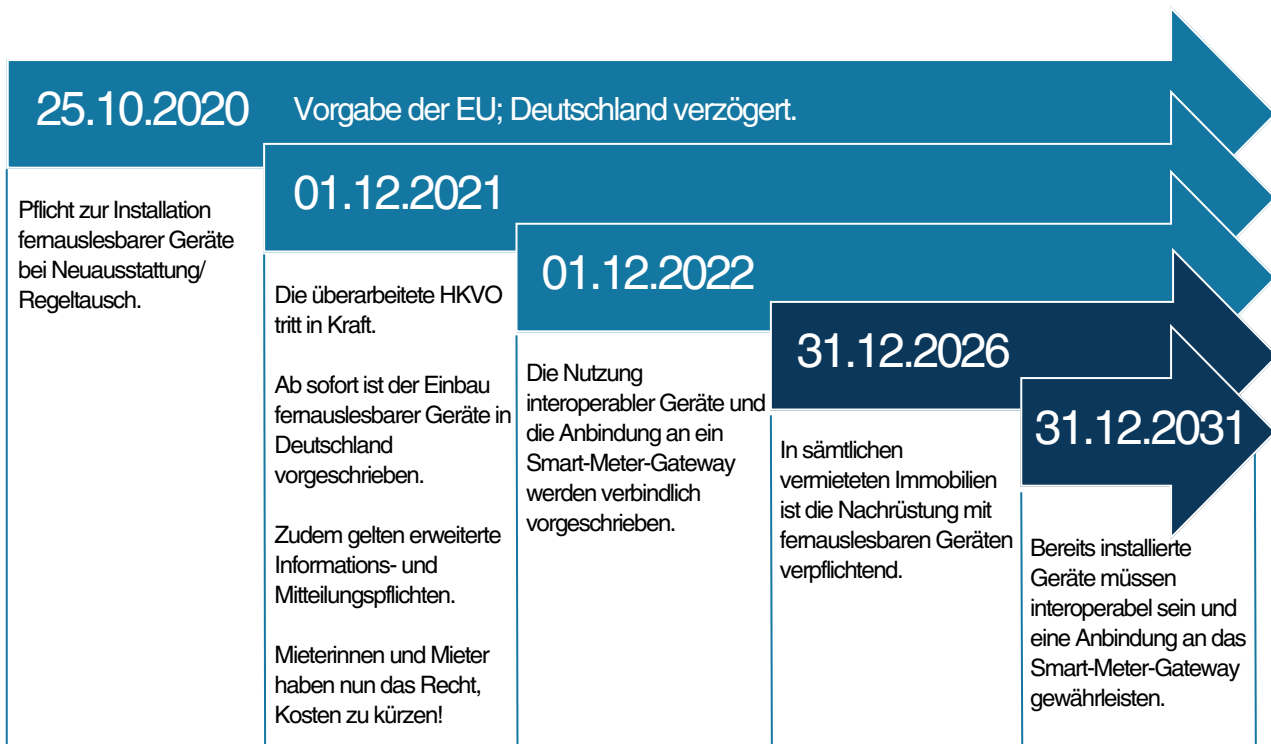

Mehr Transparenz für Mieter

Mieter erhalten regelmäßig Informationen über ihren Energieverbrauch und können gezielt Maßnahmen zum Einsparen treffen. Zudem entfallen die bisherigen Vor-Ort-Termine zur Zählerablesung.

Lösungen für das SHK-Fachhandwerk

Die smarte Zählertechnik von FORMAT ist bereits ab Werk mit einer Funk-Fernablesung ausgestattet.

Zusätzliche Nachrüstung oder Programmierung entfällt.

Die Fernablesung erfolgt einfach und effizient mit dem FORMAT Tec Wireless-Gateway. Es erfasst die Verbrauchsdaten per Funk und überträgt sie automatisch über eine mobile Datenverbindung in ein Online-Portal.

Vermieter und Betreiber können die Daten abrufen und direkt an ihre Mieter weitergeben – ganz ohne zusätzlichen Dienstleister.

Die Installation des batteriebetriebenen Gateways erfolgt schnell und unkompliziert per Plug&Play durch das Fachhandwerk.