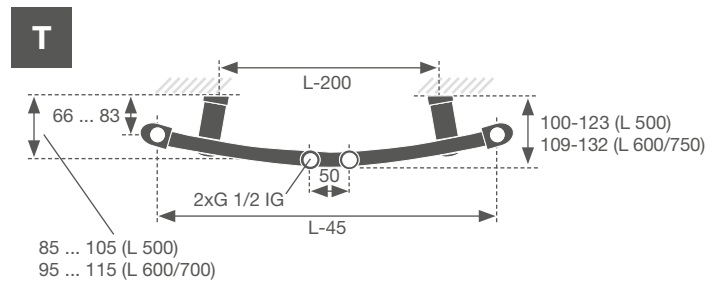

FORMEN UND GRÖSSEN

OB GEBOGEN ODER GERADE:
FORMAT BASIC HEIZKÖRPER
ERHALTEN SIE IN VIELEN GRÖSSEN

HEIZKÖRPER M

FORMAT Basic Heizkörper M

gerade

HEIZKÖRPER T

FORMAT Basic Heizkörper T

gebogen

TECHNISCHE DATEN UND WÄRMELEISTUNG

* M gerade: 3 Befestigungspunkte
 ** T gebogen: 4 Befestigungspunkte

FORMAT Basic M	FORMAT Basic T	Höhe H	Länge L	Anzahl Rohre	Leistung 75/65/20°C W***	Exponent n	Leistung für 20°C		Leistung für 24°C		Gewicht netto kg	Wasser- inhalt l
							70/55°C W	55/45°C W	70/55°C W	55/45°C W		
FU54050010001	FU54050020001	862	500	15	370	1,22	301	197	266	165	4,8	3,7
FU54050010002	FU54050020002	862	600	15	427	1,23	347	226	306	189	5,5	4,2
FU54050010003	FU54050020003	1222	500	21	511	1,23	415	271	366	226	6,7	5,3
FU54050010004	FU54050020004	1222	600	21	590	1,23	479	312	423	261	7,7	5,9
FU54050010005	FU54050020005	1222	750	21	703	1,23	571	372	504	311	9,1	6,8
FU54050010006	FU54050020006	1537	500	26	644	1,23	523	341	462	285	8,4	6,6
FU54050010007	FU54050020007	1537	600	26	744	1,23	604	394	533	329	9,6	7,4
FU54050010008	FU54050020008	1537	750	26	887	1,22	721	472	637	395	11,4	8,6
FU54050010012		1672	500	29	731	1,29	588	376	516	311	9,7	7,1
FU54050010013		1672	600	29	842	1,27	679	438	597	364	11,1	8
FU54050010009	FU54050020009	1807	500	32	768	1,23	623	407	550	340	10,2	8
FU54050010010	FU54050020010	1807	600	32	886	1,23	719	469	635	392	11,6	9
FU54050010011	FU54050020011	1807	750	32	1056	1,23	857	559	757	467	13,9	10,5