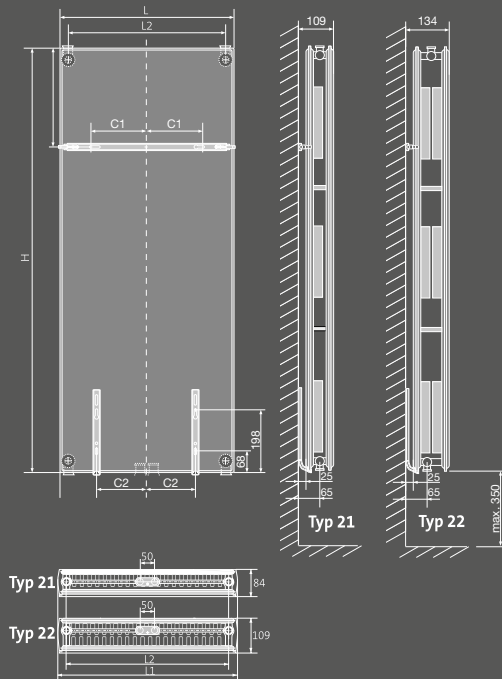

Art.-Nr.	Breite in mm	Länge in mm
EP54010020101	500 mm	1540
EP54010020102	600 mm	1540
EP54010020201	500 mm	1750
EP54010020202	600 mm	1750

HEIZKÖRPER TYP F

FORMAT Design Heizkörper Typ F

vertikaler Flachheizkörper, mit feinprofilierter Front und perforierten, leicht gebogenen Seitenverkleidungen, Frontfläche und Seitenverkleidungen beidseitig verzinkt, Mittenanschluss, 2 x G 1/2 IG (50 mm) plus 4 x G 1/2 IG, Befestigung mit Wandschienen (Heizkörper ohne Laschen), Heizkörper fertig montiert mit Seitenverkleidungen, komplett mit Wandschienen, Schrauben und Dübeln, Lieferung mit Blind- und Entlüftungsstopfen, Betriebsdruck 6 bar, Prüfdruck 8 bar, Beschichtung nach DIN 55 900, KTLGrundierung, Deckschicht aus Epoxydharzpulver, Montagefertig in stabilem Karton mit Eckenschutz verpackt und in Folie eingeschweißt

Baulänge	320 mm	470 mm	620 mm	770 mm
L	320 mm	470 mm	620 mm	770 mm
L2	244 mm	394 mm	544 mm	694 mm
C1	60 mm	135 mm	210 mm	285 mm
C2	75 mm	125 mm	200 mm	250 mm

FORMAT Design
Heizkörper Typ F

Art.-Nr. Typ F21	Art.-Nr. Typ F22	Länge in mm	Höhe in mm
F054200050101	F054200070101	320	1500
F054200050102	F054200070102	470	1500
F054200050103	F054200070103	620	1500
F054200060101	F054200080101	320	1800
F054200060102	F054200080102	470	1800
F054200060103	F054200080103	620	1800
F054200060104	F054200080104	770	1800
F054200060201	F054200080201	320	1950
F054200060202	F054200080202	470	1950
F054200060203	F054200080203	620	1950
F054200060204	F054200080204	770	1950
F054200060301	F054200080301	320	2100
F054200060302	F054200080302	470	2100
F054200060303	F054200080303	620	2100
F054200060304	F054200080304	770	2100