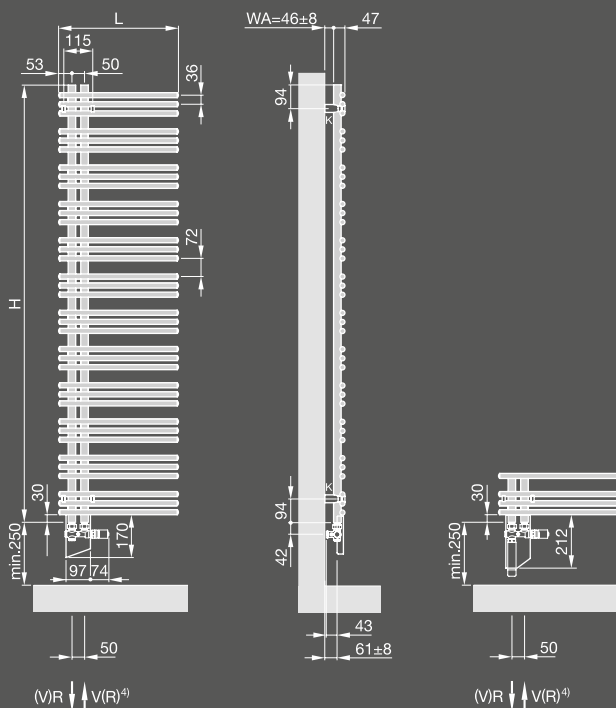

HEIZKÖRPER LINIE 1 - TYP Y

FORMAT Design Heizkörper Typ Y

aus horizontal angeordneten Präzisions-Stahlrohren und vertikalen Sammelrohren, ohne sichtbare Schweißnähte, vollständig verschweißt durch Kreuzloch-Schweißverfahren. Rohrpakete aus jeweils 3 Horizontalrohren asymmetrisch von den seitlich angeordneten Sammlern abzweigend, seitliches Einschieben von Handtüchern zur Erwärmung oder Trocknung, Sammelrohre Ø 30 mm, Horizontalrohre Ø 20 mm. Wärmeleistungen nach EN 442, mit CE-Kennzeichnung, 4 x 1/2" Anschluss an den Enden der Sammelrohre für Vorlauf, Rücklauf, Elektro-Heizpatrone und Entlüftung, Anschlussmaß 50 mm für Einsatz einer Anschluss-Armatur im Ein- oder Zweirohrbetrieb, Heizkörper mit Pulverlackierung, Farbton RAL 9016, Lieferung montagefertig mit Wandkonsolen

Baulänge	320 mm	470 mm	620 mm	770 mm
L	320 mm	470 mm	620 mm	770 mm
L2	244 mm	394 mm	544 mm	694 mm
C1	60 mm	135 mm	210 mm	285 mm
C2	75 mm	125 mm	200 mm	250 mm

FORMAT Design
Heizkörper Typ K

Art.-Nr. Typ K21	Art.-Nr. Typ K22	Länge in mm	Höhe in mm
F054200010101	F054200030101	320	1500
F054200010102	F054200030102	470	1500
F054200010103	F054200030103	620	1500
F054200020101	F054200040101	320	1800
F054200020102	F054200040102	470	1800
F054200020103	F054200040103	620	1800
F054200020104	F054200040104	770	1800
F054200020201	F054200040201	320	1950
F054200020202	F054200040202	470	1950
F054200020203	F054200040203	620	1950
F054200020204	F054200040204	770	1950
F054200020301	F054200040301	320	2100
F054200020302	F054200040302	470	2100
F054200020303	F054200040303	620	2100
F054200020304	F054200040304	770	2100