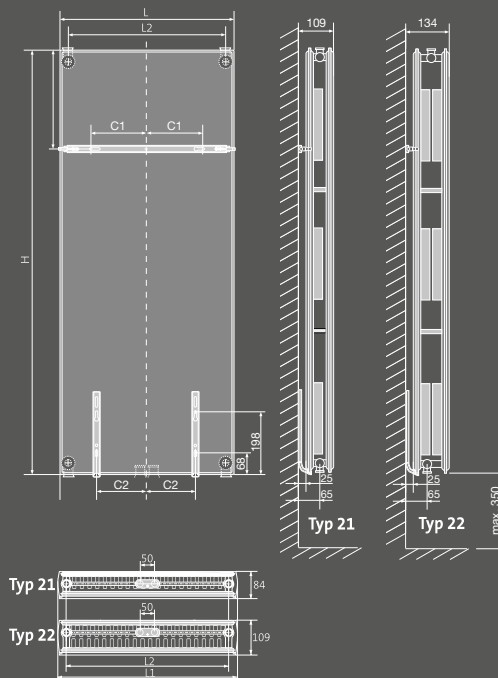

Baulänge	320 mm	470 mm	620 mm	770 mm
L	320 mm	470 mm	620 mm	770 mm
L2	244 mm	394 mm	544 mm	694 mm
C1	60 mm	135 mm	210 mm	285 mm
C2	75 mm	125 mm	200 mm	250 mm