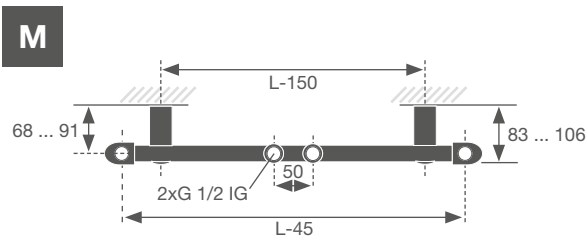

FORMEN UND GRÖSSEN

OB GEBOGEN ODER GERADE:
FORMAT BASIC HEIZKÖRPER
ERHALTEN SIE IN VIELEN GRÖSSEN

HEIZKÖRPER M

FORMAT Basic Heizkörper M

gerade

HEIZKÖRPER T

FORMAT Basic Heizkörper T

gebogen

TECHNISCHE DATEN UND WÄRMELEISTUNG

* M gerade: 3 Befestigungspunkte
 ** T gebogen: 4 Befestigungspunkte

FORMAT Basic M	FORMAT Basic T	Höhe H	Länge L	Anzahl Rohre	Leistung 75/65/20°C W***	Exponent n	Leistung für 20°C		Leistung für 24°C		Gewicht netto kg	Wasser- inhalt l
							70/55°C W	55/45°C W	70/55°C W	55/45°C W		
FU54050010001	FU54050020001	862	500	15	370	1,22	301	197	266	165	4,8	3,7
FU54050010002	FU54050020002	862	600	15	427	1,23	347	226	306	189	5,5	4,2
FU54050010003	FU54050020003	1222	500	21	511	1,23	415	271	366	226	6,7	5,3
FU54050010004	FU54050020004	1222	600	21	590	1,23	479	312	423	261	7,7	5,9
FU54050010005	FU54050020005	1222	750	21	703	1,23	571	372	504	311	9,1	6,8
FU54050010006	FU54050020006	1537	500	26	644	1,23	523	341	462	285	8,4	6,6
FU54050010007	FU54050020007	1537	600	26	744	1,23	604	394	533	329	9,6	7,4
FU54050010008	FU54050020008	1537	750	26	887	1,22	721	472	637	395	11,4	8,6
FU54050010012		1672	500	29	731	1,29	588	376	516	311	9,7	7,1
FU54050010013		1672	600	29	842	1,27	679	438	597	364	11,1	8
FU54050010009	FU54050020009	1807	500	32	768	1,23	623	407	550	340	10,2	8
FU54050010010	FU54050020010	1807	600	32	886	1,23	719	469	635	392	11,6	9
FU54050010011	FU54050020011	1807	750	32	1056	1,23	857	559	757	467	13,9	10,5