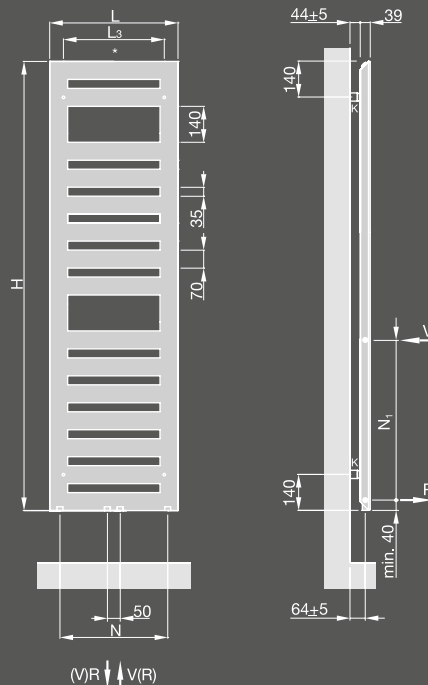

HEIZKÖRPER LINIE 1 - TYP Y

FORMAT Design Heizkörper Typ Y

aus horizontal angeordneten Präzisions-Stahlrohren und vertikalen Sammelrohren, ohne sichtbare Schweißnähte, vollständig verschweißt durch Kreuzloch-Schweißverfahren. Rohrpakete aus jeweils 3 Horizontalrohren asymmetrisch von den seitlich angeordneten Sammlern abzweigend, seitliches Einschieben von Handtüchern zur Erwärmung oder Trocknung, Sammelrohre Ø 30 mm, Horizontalrohre Ø 20 mm. Wärmeleistungen nach EN 442, mit CE-Kennzeichnung, 4 x 1/2" Anschluss an den Enden der Sammelrohre für Vorlauf, Rücklauf, Elektro-Heizpatrone und Entlüftung, Anschlussmaß 50 mm für Einsatz einer Anschluss-Armatur im Ein- oder Zweirohrbetrieb, Heizkörper mit Pulverlackierung, Farbton RAL 9016, Lieferung montagefertig mit Wandkonsolen

Art.-Nr.	Breite in mm	Länge in mm
EP54010010101	478	1304
EP54010010102	578	1304
EP54010010201	478	1736
EP54010010202	578	1736

HEIZKÖRPER LINIE 2 - TYP M

**FORMAT Design
Heizkörper Typ M**

flächig wirkender Heizkörper mit eingelassenen Schlitzen,
horizontal angeordnete Flachrohren 70 x 8 mm, mit einem umlaufenden
Dreikantprofilrahmen ohne sichtbare Schweißstellen verbunden,
mit höhenabhängig einer oder mehreren Öffnungen zur Handtuchaufnahme,
Wärmeleistung nach EN 442,
mit CE-Kennzeichnung,
mit 4 Anschlüssen unten, 2 x mittig 1/2" für Vorlauf/Rücklauf, Abstand 50
mm und 2 x 1/2", außen links und rechts, mit Entlüftungsventil,
Pulverlackierung RAL 9016,
Lieferung montagefertig mit Wandkonsolen, mit Verpackung.