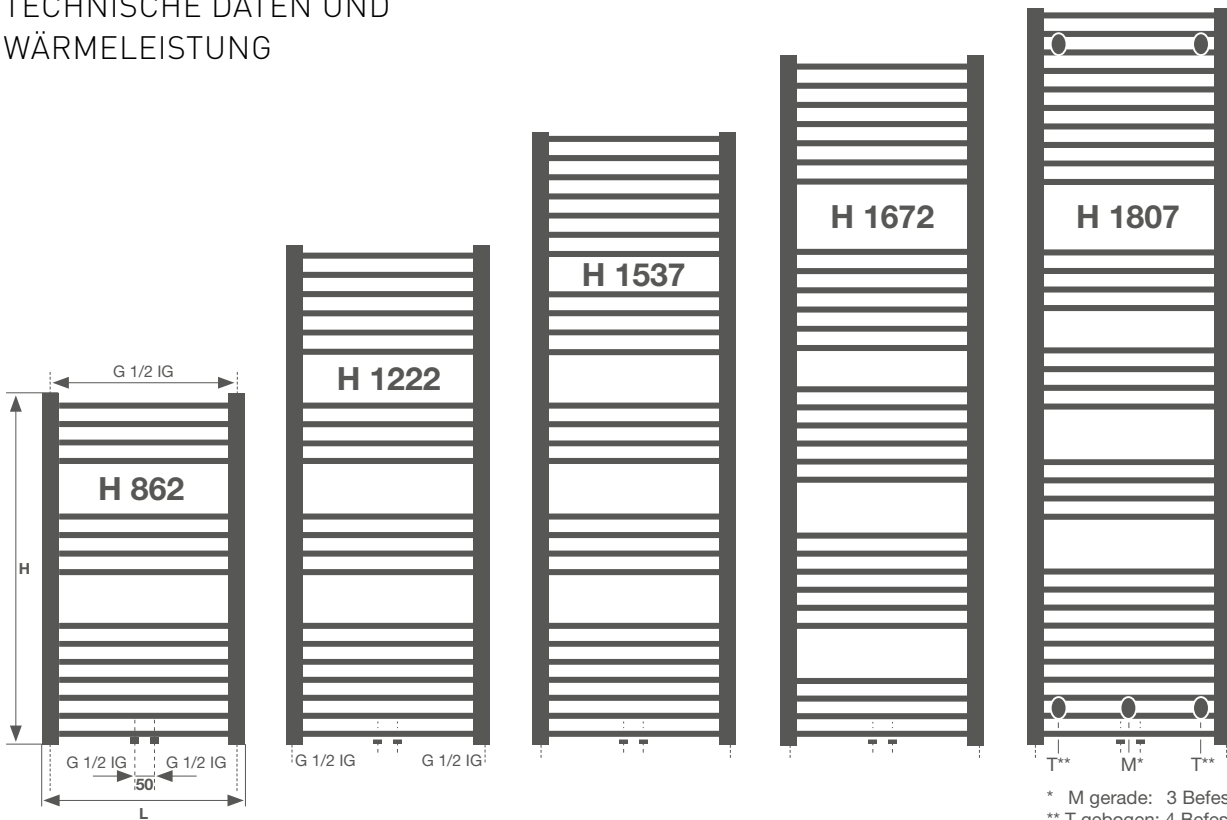

FORMEN UND GRÖSSEN

OB GEBOGEN ODER GERADE:
FORMAT BASIC HEIZKÖRPER
ERHALTEN SIE IN VIELEN GRÖSSEN

HEIZKÖRPER M

FORMAT Basic Heizkörper M

gerade

HEIZKÖRPER T

FORMAT Basic Heizkörper T

gebogen

TECHNISCHE DATEN UND WÄRMELEISTUNG

* M gerade: 3 Befestigungspunkte
 ** T gebogen: 4 Befestigungspunkte

FORMAT Basic M	FORMAT Basic T	Höhe H	Länge L	Anzahl Rohre	Leistung 75/65/20°C W***	Exponent n	Leistung für 20°C		Leistung für 24°C		Gewicht netto kg	Wasser- inhalt l
							70/55°C W	55/45°C W	70/55°C W	55/45°C W		
FU54050010001	FU54050020001	862	500	15	370	1,22	301	197	266	165	4,8	3,7
FU54050010002	FU54050020002	862	600	15	427	1,23	347	226	306	189	5,5	4,2
FU54050010003	FU54050020003	1222	500	21	511	1,23	415	271	366	226	6,7	5,3
FU54050010004	FU54050020004	1222	600	21	590	1,23	479	312	423	261	7,7	5,9
FU54050010005	FU54050020005	1222	750	21	703	1,23	571	372	504	311	9,1	6,8
FU54050010006	FU54050020006	1537	500	26	644	1,23	523	341	462	285	8,4	6,6
FU54050010007	FU54050020007	1537	600	26	744	1,23	604	394	533	329	9,6	7,4
FU54050010008	FU54050020008	1537	750	26	887	1,22	721	472	637	395	11,4	8,6
FU54050010012		1672	500	29	731	1,29	588	376	516	311	9,7	7,1
FU54050010013		1672	600	29	842	1,27	679	438	597	364	11,1	8
FU54050010009	FU54050020009	1807	500	32	768	1,23	623	407	550	340	10,2	8
FU54050010010	FU54050020010	1807	600	32	886	1,23	719	469	635	392	11,6	9
FU54050010011	FU54050020011	1807	750	32	1056	1,23	857	559	757	467	13,9	10,5