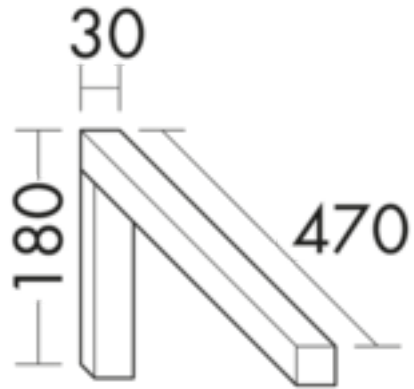

## **FORMAT Design** Konsolenträger ACAD003

### **FORMAT Design** Konsolenträger ACAD003

Chrom, max. Traglast bei optimaler Befestigung: 70 kg

**FO18100100001**

Technische Daten und Varianten