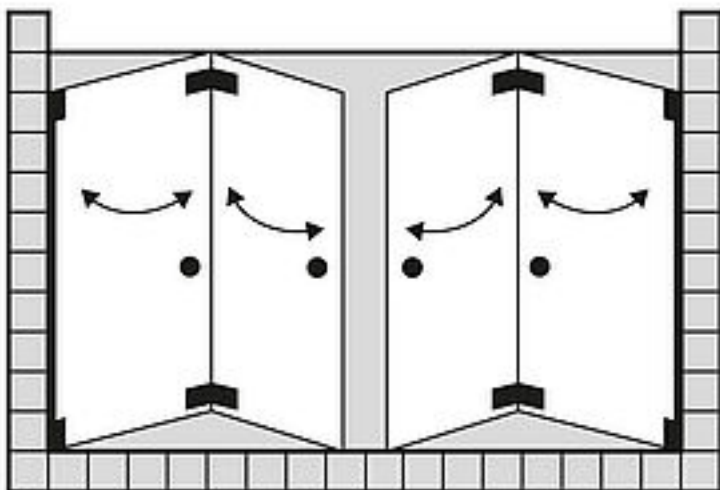

**FORMAT Design 3.0** Ganzglas-Doppel-Falttür, Höhe bis 2000 mm

**FORMAT Design 3.0** Ganzglas-Doppel-Falttür, Höhe bis 2000 mm

Beschlag in chrom, Kristallglas hell 8 mm, Hebe Senk Pendel rahmenlos, faltba

**FO06290250001**

Technische Daten und Varianten

Farbe	Breite mm	Art.-Nr.
chrom	bis 1100	FO06290250001
chrom	bis 1200	FO06290250002
chrom	bis 1400	FO06290250003
chrom	bis 1600	FO06290250004
chrom	bis 1800	FO06290250005
schwarz	bis 1100	FO06290250101
schwarz	bis 1200	FO06290250102
???????schwarz	bis 1400	FO06290250103
???????schwarz	bis 1600	FO06290250104