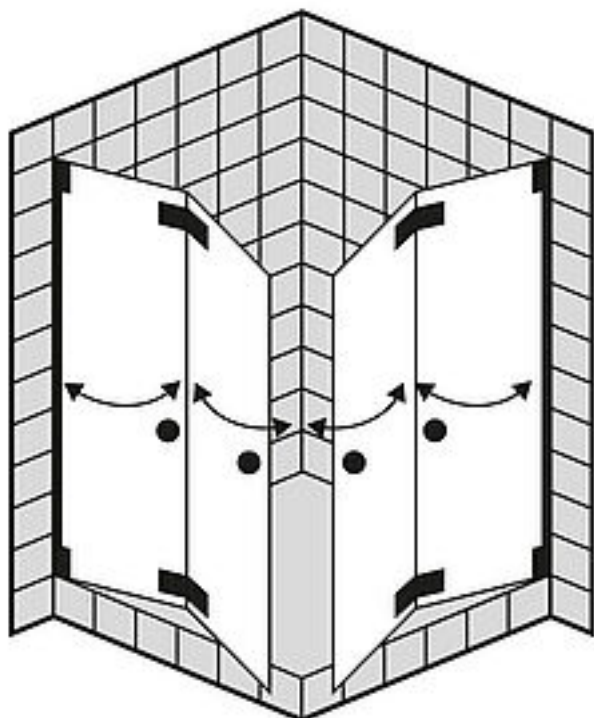

**FORMAT Design 3.0** Ganzglas-EckEinstieg-Doppel-Faltdür, Höhe bis 2000 mm

**FORMAT Design 3.0** Ganzglas-EckEinstieg-Doppel-Faltdür, Höhe bis 2000 mm

Beschlag in chrom, Kristallglas hell 8 mm, Hebe Senk Pendel rahmenlos, faltbar

**FO06290260001**

Technische Daten und Varianten

<b>Farbe</b>	<b>Breite mm</b>	<b>Art.-Nr.</b>
chrom	bis 800	FO06290260001
chrom	bis 900	FO06290260002
chrom	bis 1000	FO06290260003
chrom	bis 1200	FO06290260004
chrom	bis 1400	FO06290260005
schwarz	bis 800	FO06290260101
schwarz	bis 900	FO06290260102
schwarz	bis 1000	FO06290260103